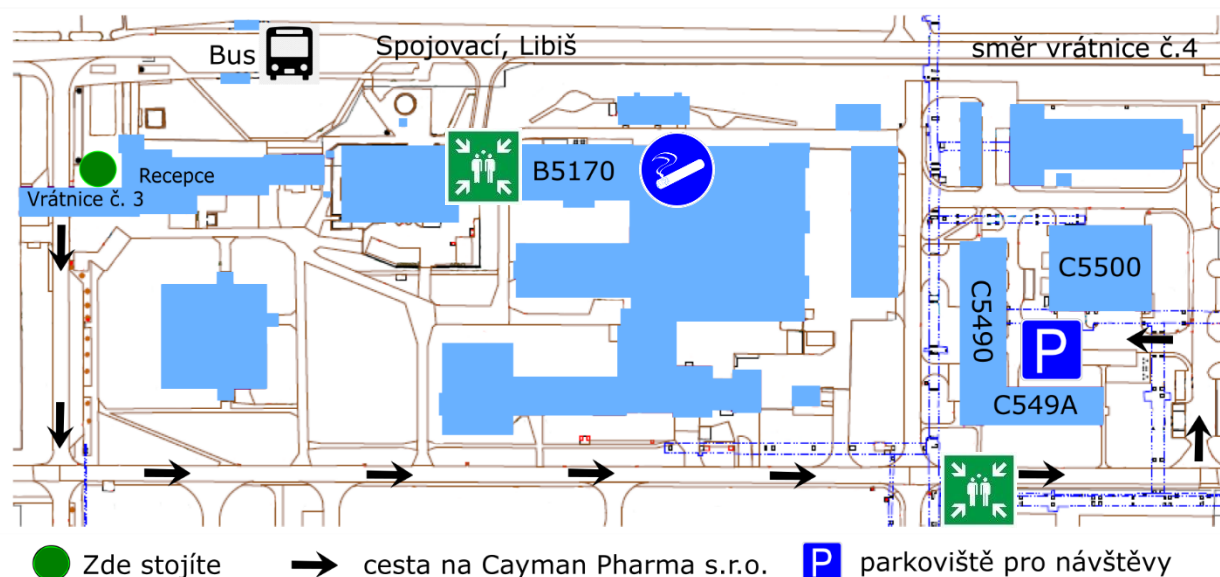

	Kontaktní číslo +420 313 033155
	Hasiči 150, 315 662222 Policie 158
	První pomoc 155 315 662222
	Zákaz manipulace s ohněm Zákaz kouření
	Používejte přechody, přecházejte silnici kolmo
	V areálu CP jsou nebezpečné chemické látky
	Parkoviště Zákaz parkování na trávě!
	Před vstupem do laboratoří si nasadte ochranné brýle a plášť
	Při požáru se evakuujte na parkoviště
	Schválené místo pro kuřáky, omezený počet osob

Užitečné informace / pravidla BOZP a PO v CP

- V areálu platí zákaz kouření a manipulace s otevřeným ohněm, vyjma vyhrazených míst pro kouření, práce s otevřeným ohněm (sváření apod.) je pouze na písemný příkaz vedení společnosti
- Návštěvu doprovází vždy zaměstnanec CP
- Vyhlášení poplachu voláním HOŘÍ a signálem sirény EPS
- Při chůzi na schodech se přidržujte zábradlí
- Zákaz vstupu do místností **NEPOVOLANÝM VSTUP ZAKÁZÁN**
- Vstup na střechu jen s povolením manažera údržby
- Zbytková rizika jsou uvedena na dveřích laboratoří
- Jakékoliv havarijní situace ohlaste kontaktní osobě
- Konzumace jídel/ nápojů pouze v denních a zasedacích místnostech
- Vzniklé odpady se třídí – plast, papír, sklo, komunální odpad, ostatní
- Lékárničky jsou k dispozici na každé chodbě